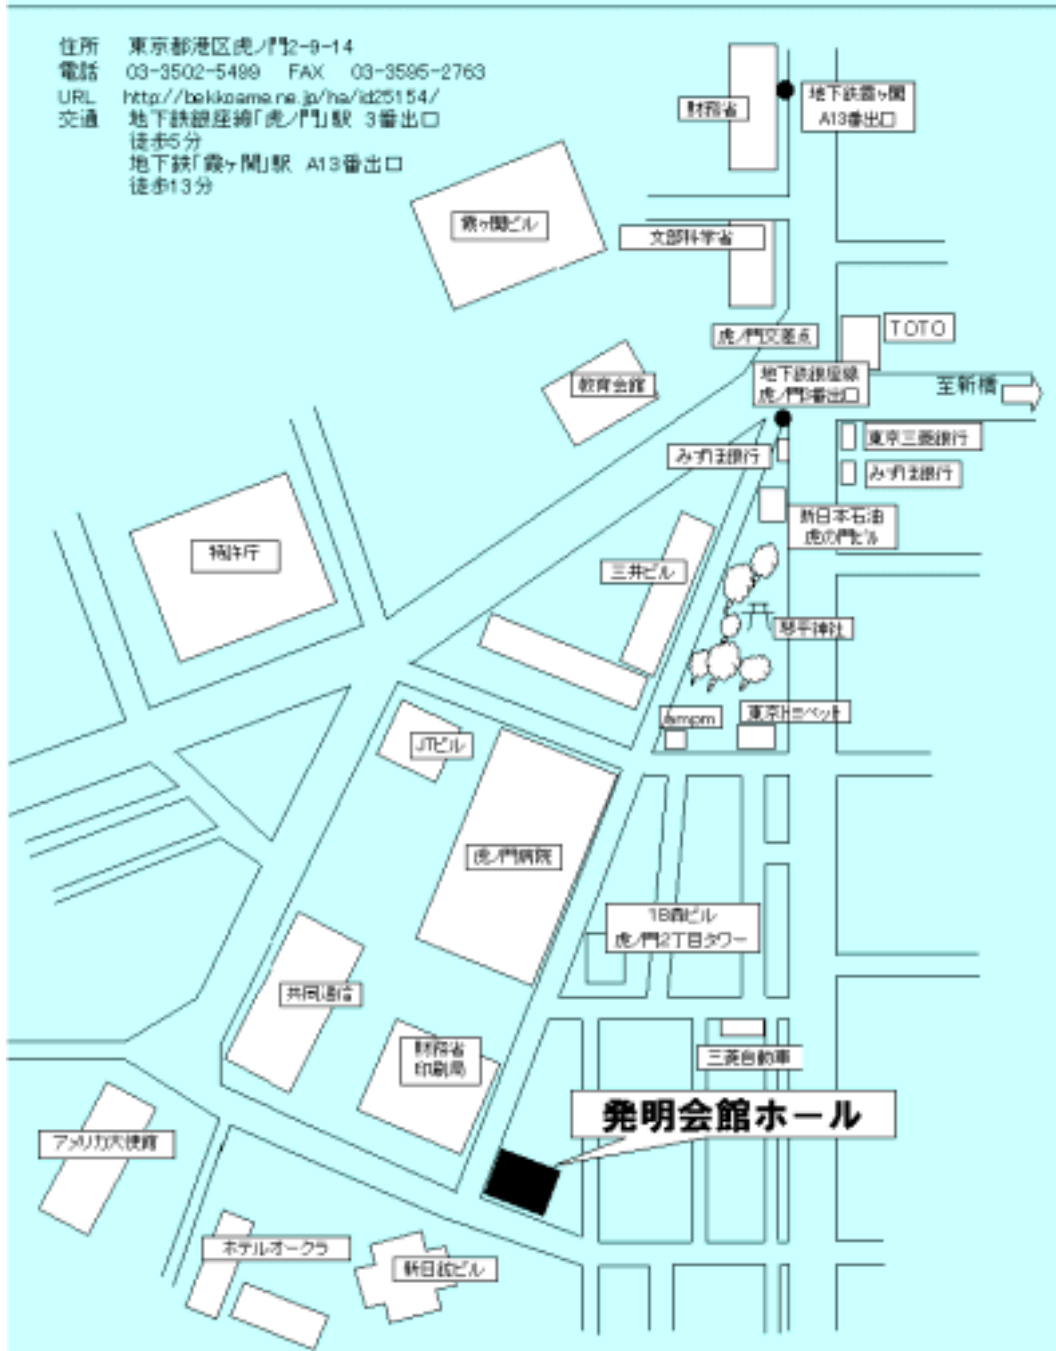

・上記参加費で、両日(6/29.30)ともご参加いただけます。

3. 振込先 みずほ銀行 銀座中央支店 普通 1083444 (財)年金総合研究センター

4. 申込要領

別紙参加申込書に記入の上、6月17日(金)までに、別紙参加申込書を FAX(03-3509-1663)にてご送付ください。なお、ご応募多数の場合には、先着順で締め切らせていただきます。

<会場案内図>

発明会館ホール案内図

住所 東京都港区虎ノ門2-9-14
 電話 03-3502-5499 FAX 03-3595-2763
 URL <http://bakkoama.ne.jp/ha/id25154/>
 交通 地下鉄銀座線「虎ノ門」駅 3番出口
 徒歩5分
 地下鉄「霞ヶ関」駅 A13番出口
 徒歩13分

地下鉄銀座線	「虎ノ門駅」	3番出口より徒歩5分
	「霞ヶ関駅」	A13番出口より徒歩13分
地下鉄日比谷線	「神谷町駅」	4番出口より徒歩5分